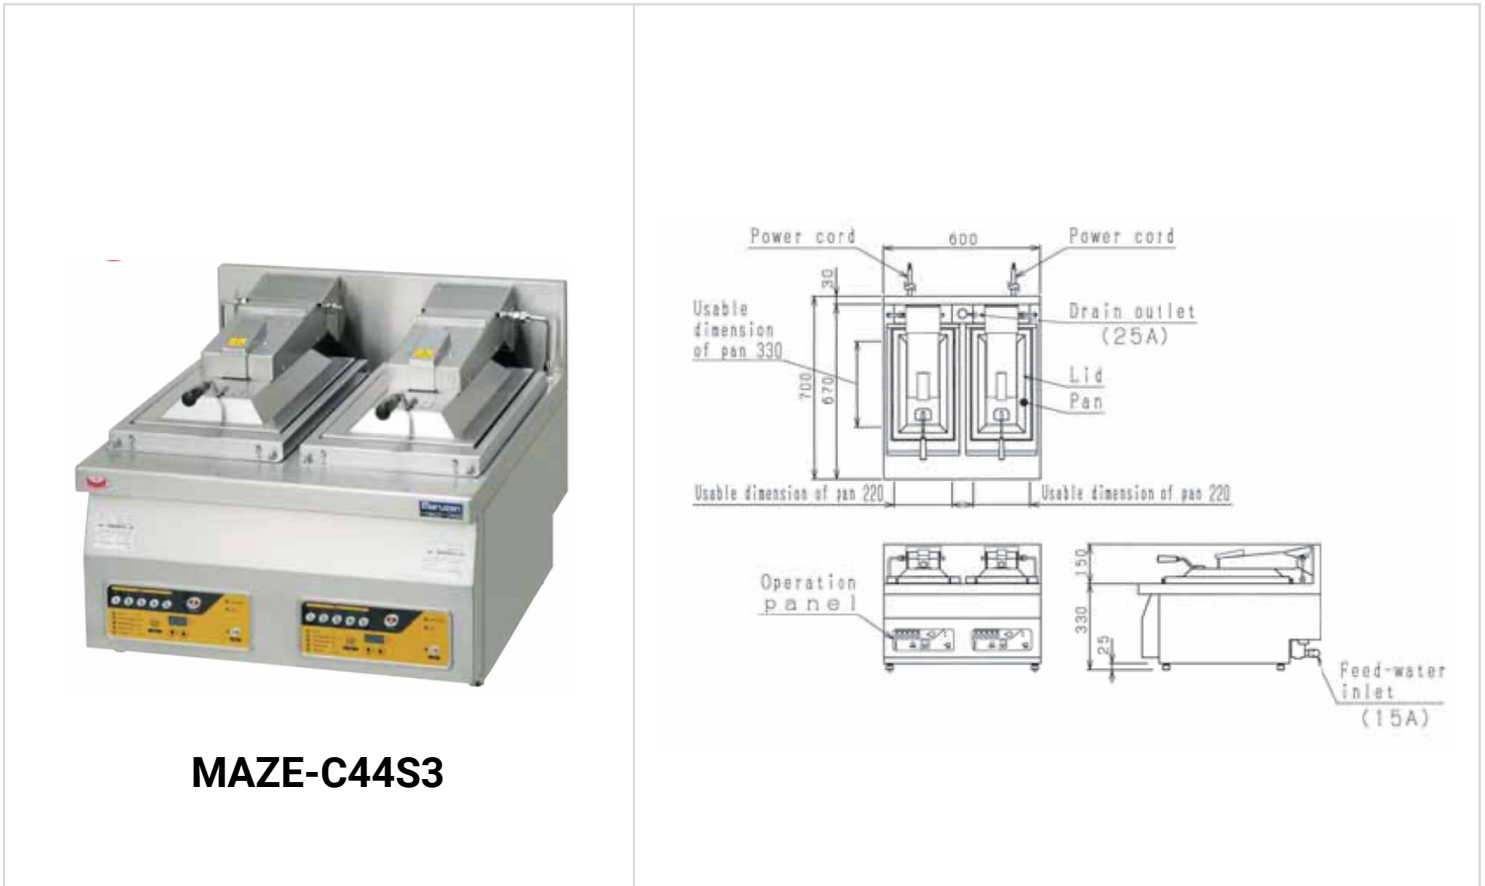

Electric Gyoza Cooker

<Tabletop Model>

- CE Standard

MAZE-C44S3

Model	Dimensions (mm)	Weight	Capacity	Power
MAZE-C44S3	Ext: 600(W) x 700(D) x 330(H) Pan: 220(W) x 330(D) x 2 Pans	66KG	24 + 24 pieces / time 410 ~ 440 pieces / hour	1 Phase / 230V / 2 x 3.0Kw / 2 x 15A Plug